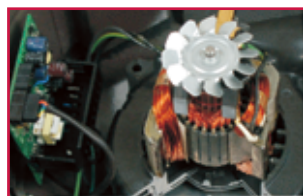

Sistema de controlo electrónico integrado, monitoriza a voltagem, a temperatura do motor e dispõe de uma função de arranque suave, fazendo com que a vida útil do aspirador se prolongue.