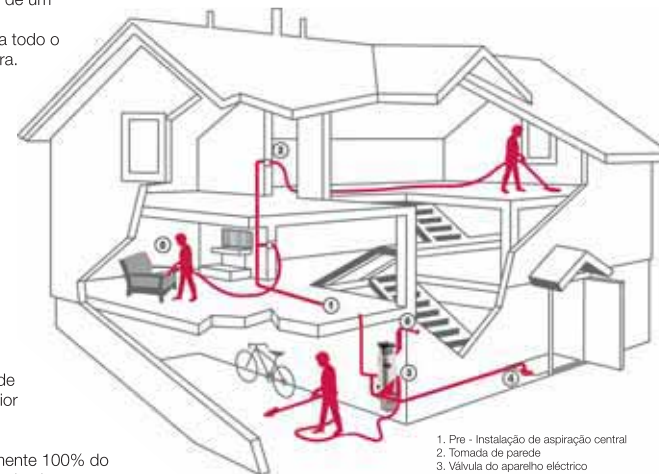

Limpeza doméstica completa, como nunca antes

Não há nada que supere a potência de limpeza de um sistema BEAM. Com a ajuda de acessórios especialmente concebidos, o sistema chegará a todo o lado. Carpete. Tapetes. Madeiras. Tijoleira. Pedra. Escadas. Saídas de ar. Ventiladores. Cantos. Fendas. Locais de difícil acesso. Locais de difícil visão. Locais altos. Locais profundos. E todos os outros espaços. Não há local onde a sujidade se possa esconder.

Para além da sua potência, os sistemas BEAM da Electrolux requerem pouca manutenção. Com a sua vida útil, o seu filtro auto-limpante dos criadores dos materiais GORE-TEX®, não é necessário comprar ou limpar quaisquer filtros. O sistema de filtragem permite o enchimento do balde sem perda de sucção, dando-lhe sempre um desempenho de elevado nível. O filtro auto-limpante separa e remove partículas de sujidade e alergénios de 0,3 micrones ou superior com uma eficácia impressionante de 98%.

O sistema BEAM da Electrolux remove praticamente 100% do pó, ácaros, pólenes, escamações da pele dos animais e outros alérgenos, tirando-os dos espaços habitacionais para a unidade central.